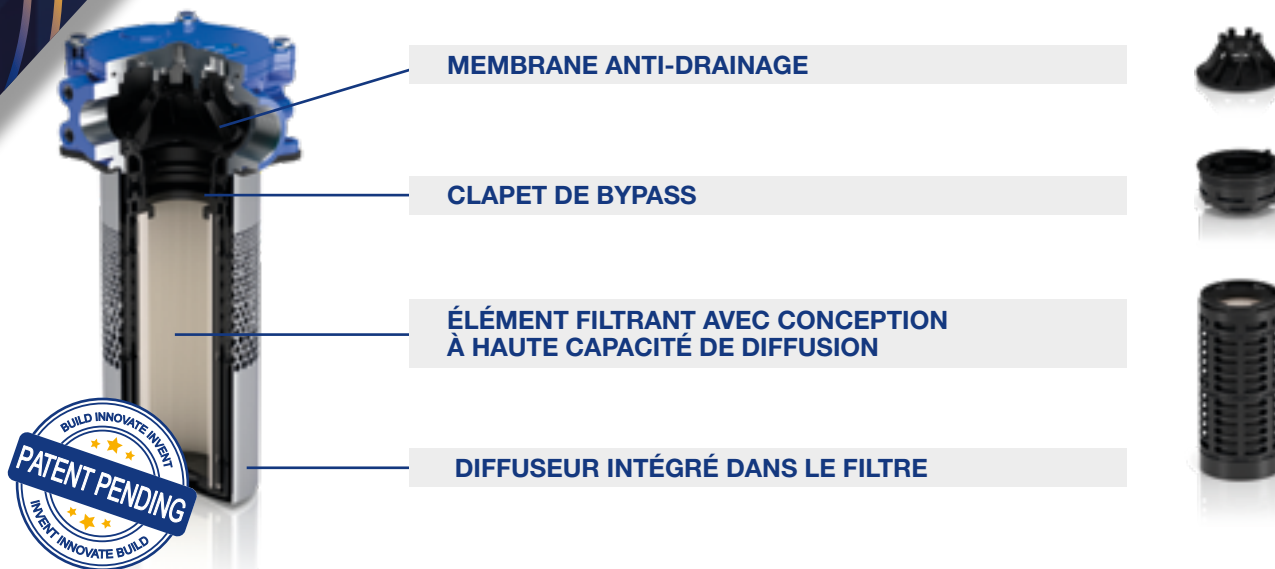

FILTRE RETOUR DE DÉSAÉRATION

CONÇU POUR
LES RÉSERVOIRS
COMPACTS
DES ENGINES MOBILES

MDHC 250

PASSION  PERFORM

NOUVEAU FILTRE DE DÉSAÉRATION

Le nouveau filtre de désaération MDHC 250 permet de réduire l'entrée d'air dans le réservoir. Grâce à ses multiples raccords et à son indicateur différentiel, il s'adapte à tous les systèmes !

Métallurgique

Énergétique

Production

CARACTÉRISTIQUES ET AVANTAGES

- Pression de service maximale de 10 bar (1 MPa) - Débit jusqu'à 500 l/min
- MDHC 250 longueur 2 & 4
- Réduction de l'entrée d'air dans le réservoir
- Augmentation des performances de désaération du filtre
- Pertes de charge plus faibles et pression de service plus élevée (vs filtre retour standard)
- Clapet de bypass en position haute avec un raccord à baïonnette
- Système de bypass plus résistant aux vibrations
- Diffuseur intégré dans le filtre
- Remplacement aisé de l'élément filtrant
- Filtration interne / externe : possible de retirer l'élément filtrant avec tous les contaminants
- Raccordements à brides de 1 1/4" et 1 1/2" SAE 3000
- Raccordements taraudés GAZ & NPT de 1", 1 1/4" et 1 1/2" GAZ & NPT
- Indicateurs différentiels (DES et DVS) disponibles en option

FILTRE DE DÉSAÉRATION

MDHC 250

FILTRE DE DÉSAÉRATION AVEC PLAGE DE DÉBIT
IMPORTANTE - SENS DU FLUX INTERNE / EXTERNE

- Raccordements multiples (multiport)
- Indicateur différentiel
- Raccordements à brides
- Raccordements taraudés

Filtre MDHC avec
réduction des
bulles d'air
dans le
réservoir

VS

FILTRES STANDARD

MPHC 250

FILTRE RETOUR STANDARD
AVEC PLAGE DE DÉBIT
IMPORTANTE - SENS DU FLUX
INTERNE / EXTERNE

- Double raccordement par bride possible
- Pas d'indicateur différentiel